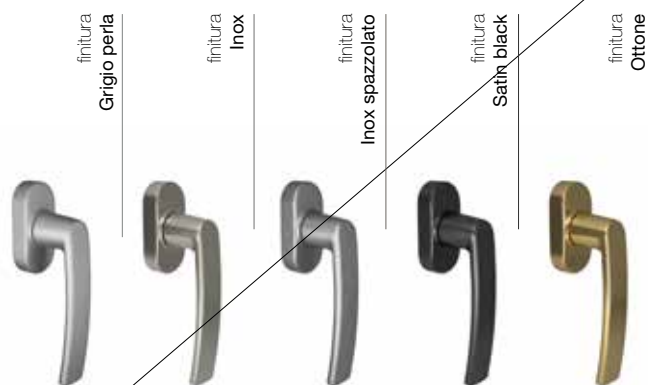

Una maniglia che sfrutta tutti i vantaggi del meccanismo a martellina, con una cassa di dimensioni ridotte e una linea sinuosa ed accattivante.

Martellina con rotazione del manico a 90°, e 180° con scatto di posizionamento per ogni scelta.

La sua versatilità consente di poterla applicare ai profili battente e scorrevoli, in alluminio e in alluminio-legno.

Martellina.