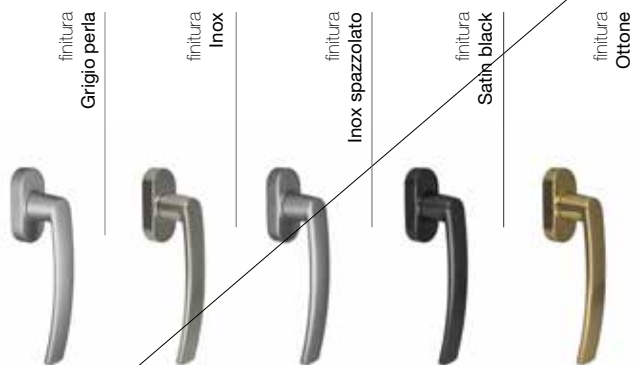

Una maniglia che sfrutta tutti i vantaggi del meccanismo a martellina, con una cassa di dimensioni ridotte e una linea accattivante; un'impugnatura più lunga per valorizzare l'infisso e agevolare le operazioni di apertura e chiusura.

Martellina con rotazione dell'impugnatura a 180° e scatto di posizionamento in apertura e chiusura.