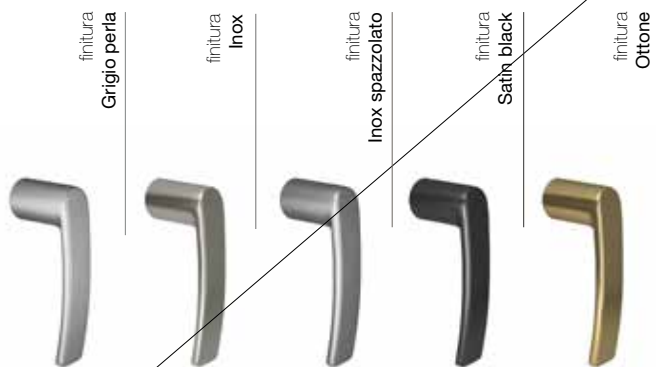

Martellina with the handle 180° rotation and positioning of shutter opening and closing.

martellina per scorrevoli Aurora
finitura inox
applicata a sistema scorrevole
Slide 106

Satin black
L'eleganza
dello stile.

Grigio perla, inox, inox spazzolato, satin black e ottone, sono le 5 speciali finiture della linea di maniglie Aurora.

Tutte le maniglie sono inoltre disponibili nei colori RAL standard e mazzati.

Finishing, expression of character

Not only lines, curves and shapes, but also color: the perfect expression of style for an object that is a furniture element that makes the difference.

Pearl gray, steel, brushed stainless steel, satin black and brass, are the 5 special finishing of Aurora line.

All handles are also available in standard RAL colors and speckled.

Una maniglia simbolo del minimalismo, dell'innovazione tecnica e dell'impegno di dar vita ad un oggetto mai visto prima: una maniglia senza nessuna cassa da rivestire o basamento da mascherare, ciò che rimane è la sola impugnatura.