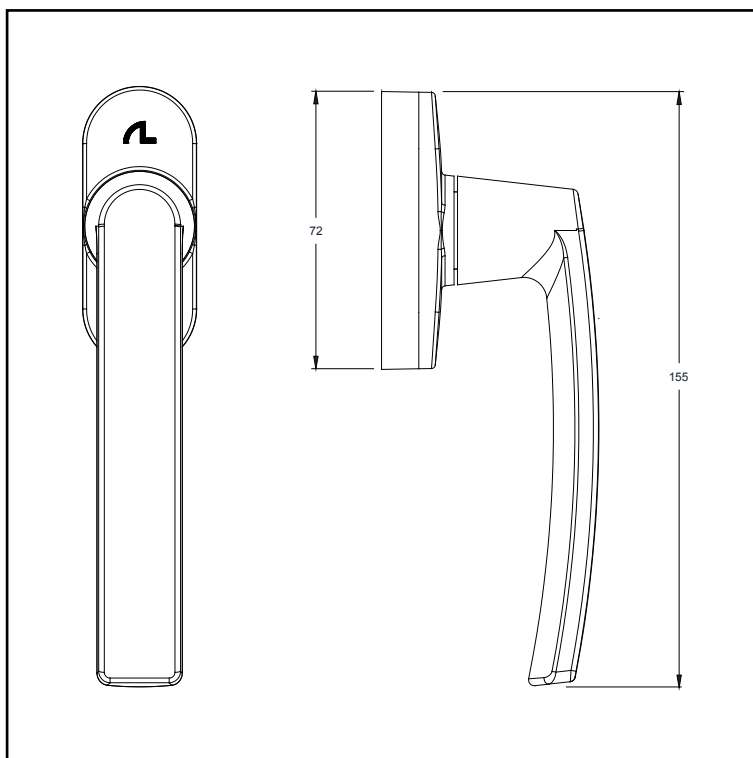

A handle that takes full advantage of the Martellina mechanism, with a reduced dimension case and a sinuous and captivating line.

Martellina with rotation of the handle at 90°, 180° and positioning of shutter opening and closing. Its versatility allows it can be applied to the wing doors and sliding, both aluminum and wood aluminum.