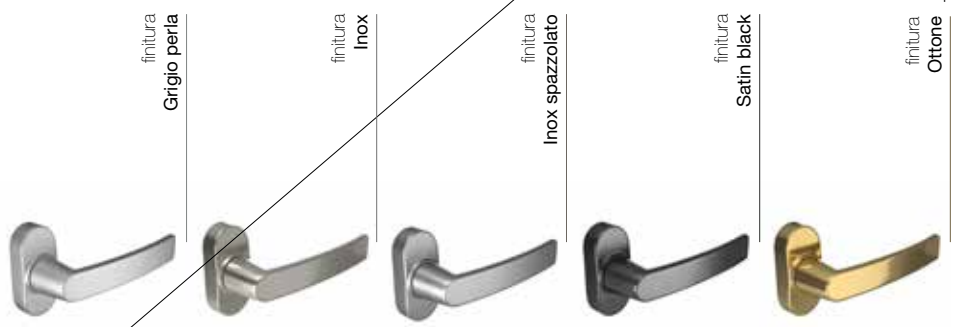

maniglione alzante Aurora finitura grigio perla
applicata a sistema scorrevole Top slide 160

Inox
spazzolato
la ricercatezza
dei particolari.

Brushed stainless
steel
the attention to
details.

Ricerca e cura dei dettagli, valori che distinguono.

Aurora è la linea di maniglie che coniuga qualità funzionale, tecnica ed estetica in 7 modelli di design.

The study that defines a quality product is made of particular

A product to be beautiful and functional must be designed in great detail and made with accuracy, attention to detail makes for quality, but it is union with the harmony and strength of its forms that turn it into one.

Aurora is the line of handles that combines functional quality, technique and aesthetics in 7 design patterns.

Maniglia per porte interne pensata per completare l'arredo con un oggetto di stile. Linee morbide e sinuose danno vita ad una forma dai toni contemporanei.

Doppia maniglia per porte.

Handle for interior doors designed to complement the decor with an object style. smooth flowing lines create a harmonious shape contemporary tones.

doppia maniglia per porte Aurora finitura inox spazzolato applicata a sistema Easydoor