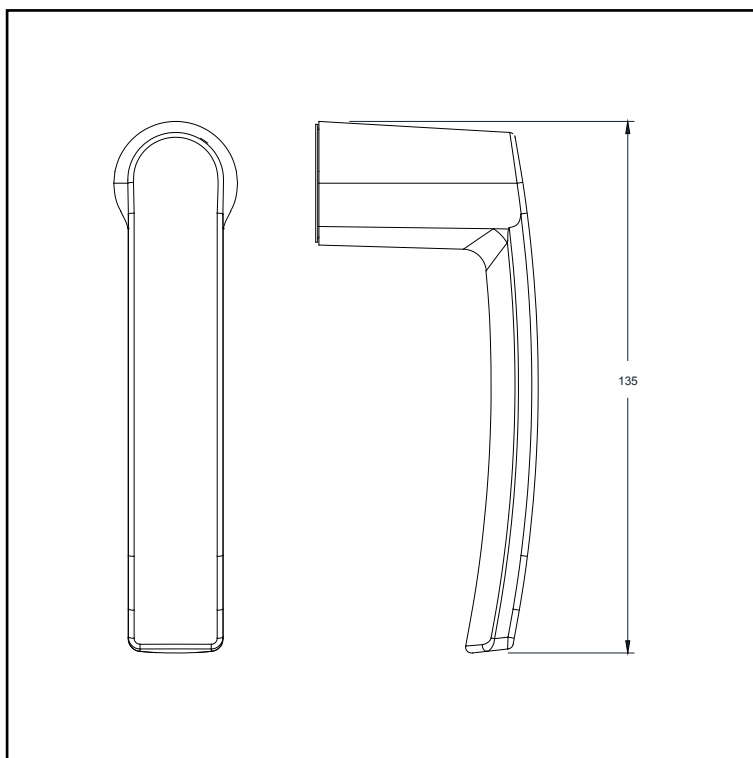

A minimalism symbol, technical innovation and commitment to give life to an object never seen before: a handle without any cash to be coated or stand to be masked, what remains is only the handle.

Exens is distinguished by its ease of assembly: no need for milling work, three holes are sufficient for installation.