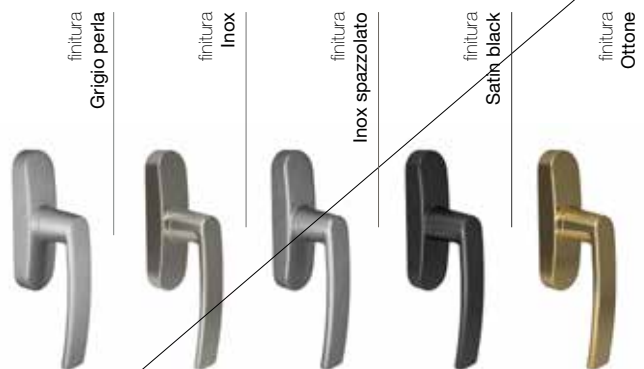

Una nuova cremonese dalle dimensioni ridotte con una forma moderna ed essenziale.

La sua geometria è stata pensata per essere utilizzata anche nelle persiane più piccole, e nelle controfinestre, senza creare interferenze.