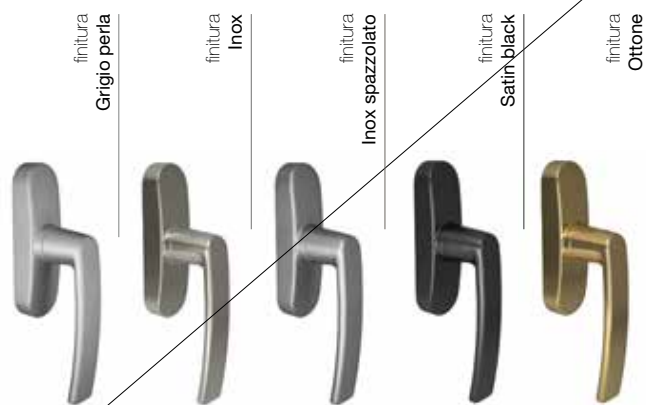

Cremonese.

Progettata per rispondere a richieste di estetica non convenzionale. Morbidezza delle linee e versatilità sono racchiuse in una nuova cremonese dalle linee moderne ed essenziali.

Cremonese con rotazione dell'impugnatura a 90°, 135° (microventilazione) e 180° con scatto di posizionamento per ogni scelta. Disponibile in versione monodirezionale e bidirezionale per anta, anta ribalta e anta ribalta microventilata.